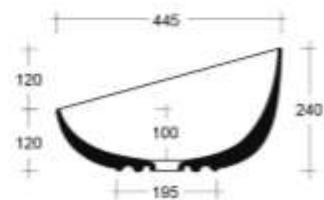

Misure / measures: Ø445x240/120

○ Cod. INF44SVB

🌈 Finiture disponibili pag. 34-35 / available finishes pag. 34-35