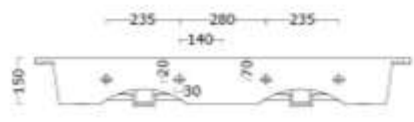

BELLAGIO 5I TWIN

Consolle doppia vasca con installazione sospesa o incasso sopraiano con troppo pieno /
Wall-hung or recessed countertop installation console double basin with overflow