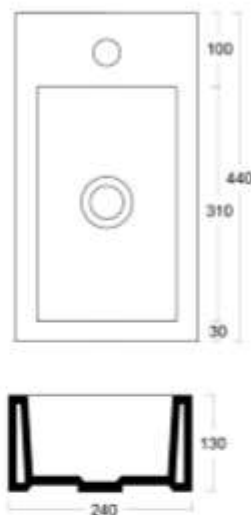

FORMA

Lavabo da appoggio senza troppo pieno / *on-top washbasin no overflow*

Misure / *measures*: 240x440x130

- Cod. FOR24REB
- Finiture disponibili pag. 34-35 / *available finishes pag. 34-35*

VOLUME

Lavabo da appoggio con troppo pieno / *on-top washbasin with overflow*

Misure / *measures*: 505x225x150

- Cod. VOL50REB
- Finiture disponibili pag. 34-35 / *available finishes pag. 34-35*

ORBITA

Lavabo da appoggio senza troppo pieno / *on top washbasin no overflow*

Misure / *measures*: Ø460x150

- Cod. ORB46RTB
- Finiture disponibili pag. 34-35 / *available finishes pag. 34-35*