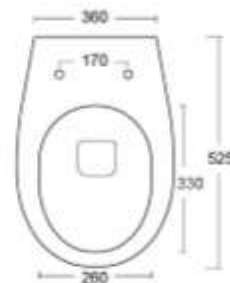

RAGGIO sospesa

Wc senza brida e bidet / wall-hung rimless WC and bidet

Misure / measures: 360x525x270

○ Cod. RAG53V2B

● Finiture disponibili pag. 34-35 / available finishes pag. 34-35

Misure / measures: 360x525x270