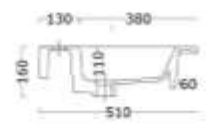

BELLAGIO 5I TWIN

Consolle doppia vasca con installazione sospesa o incasso sopraiano con troppo pieno /
Wall-hung or recessed countertop installation console double basin with overflow