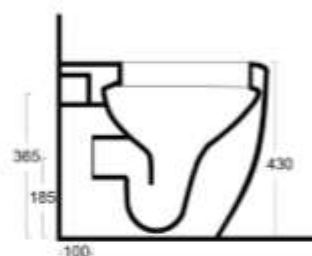

● Finiture disponibili pag. 34-35 / available finishes pag. 34-35

RAGGIO a terra

Wc senza brida e bidet / back to wall rimless WC and bidet

Misure / measures: 350x510x430

- Cod. RAG53VIB
- Finiture disponibili pag. 34-35 / available finishes pag. 34-35

Misure / measures: 350x510x430

- Cod. RAG53BIB
- Finiture disponibili pag. 34-35 / available finishes pag. 34-35

Sedile per WC / WC seat

Sedile per WC, cerniera cromo /
Thermosetting WC seat, chrome hinge