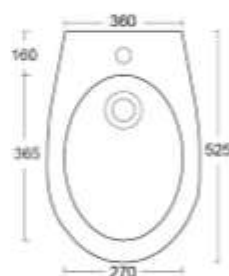

Misure / measures: 340x500x430

○ Cod. QUA50VIB

● Finiture disponibili pag. 34-35 / available finishes pag. 34-35

Misure / measures: 340x500x430

○ Cod. QUA50BIB

● Finiture disponibili pag. 34-35 / available finishes pag. 34-35

LUCE RM sospesa

Wc senza brida e bidet / wall-hung rimless WC and bidet

Misure / measures: 350x500x270

Cod. RMB50V2B

Misure / measures: 350x500x270

Cod. RMB50B2B

Sedile per WC / WC seat

Sedile per WC, / WC seat