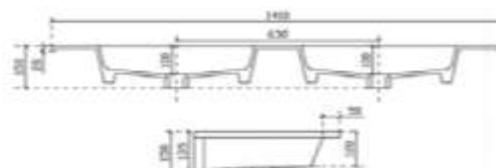

Misure / measures: 141x46

○ Cod. BEL46T141B