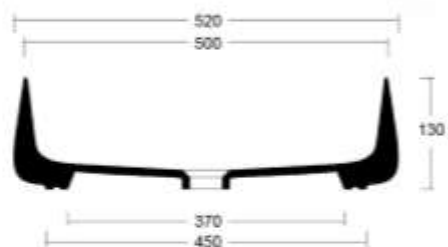

ESSENZIALE

Lavabi da appoggio senza troppo pieno / *on-top washbasin no overflow*

Misure / measures: 500x400x130

○ Cod. ESS50OVB

🌈 Finiture disponibili pag. 34-35 /
available finishes pag. 34-35

Misure / measures: 600x400x130