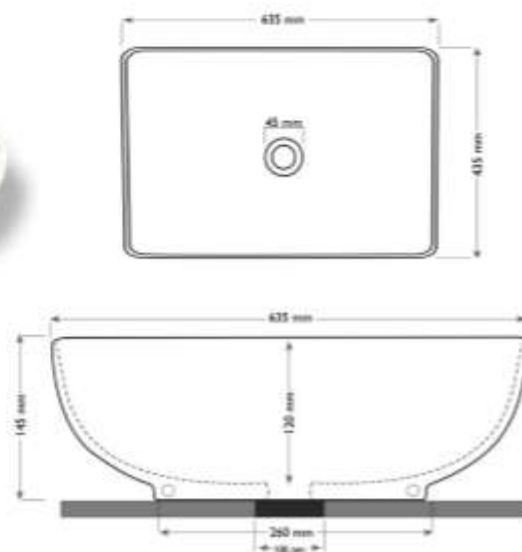

Misure / measures: $\varnothing 435 \times 145$

○ Cod. GEO44RTB

● Cod. GEO44RTN

● Cod. GEO44RTS

100mm - foro consigliato sul piano / *recommended hole on the shelf*

Misure / measures: $600 \times 435 \times 145$

○ Cod. GEO60OVB

● Cod. GEO60OVN

● Cod. GEO60OVS

100mm - foro consigliato sul piano / *recommended hole on the shelf*

GEOMETRIE

Lavabi da appoggio senza troppo pieno / on-top washbasin no overflow

Misure / measures: 435x435x145

○ Cod. GEO44QUB

● Cod. GEO44QUN

● Cod. GEO44QUS

Misure / measures: 640x435x145

○ Cod. GEO64REB

● Cod. GEO64REN

● Cod. GEO64RES

FINITURE DISPONIBILI

SISTEMA

Lavabo da appoggio o sospeso senza troppo pieno /
on-top or wall hung washbasin no overflow

Misure / measures: 800x460x130

○ Cod. SIS80REB

🌈 Finiture disponibili pag. 34-35 /
available finishes pag. 34-35