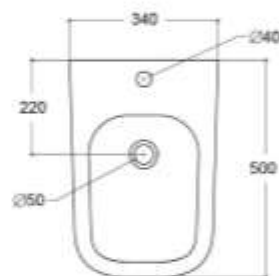

Misure / measures: 340x500x280

○ Cod. QUA50V2B

🌈 Finiture disponibili pag. 34-35 / available finishes pag. 34-35

Misure / measures: 340x500x280

○ Cod. QUA50B2B

🌈 Finiture disponibili pag. 34-35 / available finishes pag. 34-35

Misure / measures: 340x500x430

○ Cod. QUA50VIB

● Finiture disponibili pag. 34-35 / available finishes pag. 34-35

Misure / measures: 340x500x430

○ Cod. QUA50BIB

● Finiture disponibili pag. 34-35 / available finishes pag. 34-35