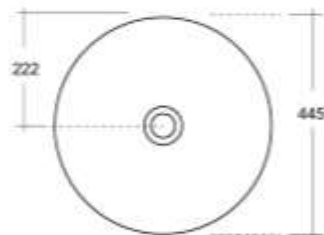

INFINITO

Lavabi da appoggio senza troppo pieno / *on-top washbasin no overflow*

Misure / measures: Ø445x270

○ Cod. INF44RTB

🌈 Finiture disponibili pag. 34-35 / available finishes pag. 34-35

Misure / measures: Ø445x240/120