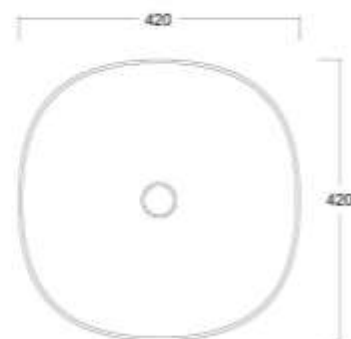

🌈 Finiture disponibili pag. 34-35 /
available finishes pag. 34-35

Misure / measures: 420x420x150

○ Cod. ESS42RTB

🌈 Finiture disponibili pag. 34-35 /
available finishes pag. 34-35

INFINITO

lavabi da appoggio / on-top washbasins