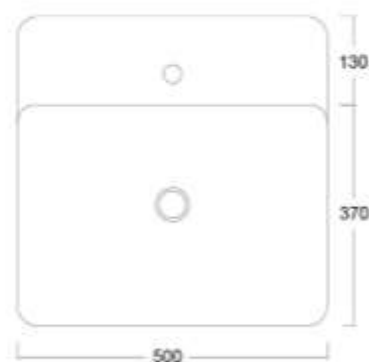

SPAZIO

Lavabo da appoggio o sospeso senza troppo pieno /
on-top or wall hung washbasin no overflow

Misure / measures: 500x380x130

○ Cod. SPA50REB

🌈 Finiture disponibili pag. 34-35 /
available finishes pag. 34-35