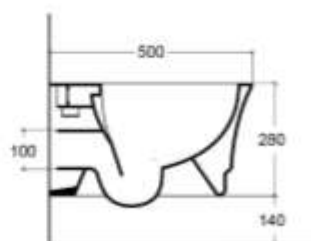

Misure / measures: 340x500x280

○ Cod. QUA50B2B

🌈 Finiture disponibili pag. 34-35 / available finishes pag. 34-35