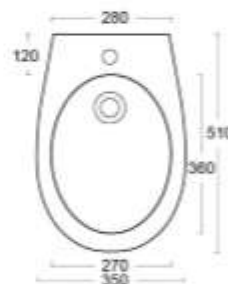

Misure / measures: 61x37,5

○ Cod. MANR61B

Misure / measures: 86x37,5

○ Cod. MANR86B

Misure / measures: 95x37,5

○ Cod. MANR95B

Misure / measures: 50x37,5

○ Cod. MANR50B

RAGGIO sospesa

Wc senza brida e bidet / wall-hung rimless WC and bidet

Misure / measures: 360x525x270

○ Cod. RAG53V2B

● Finiture disponibili pag. 34-35 / available finishes pag. 34-35

Misure / measures: 360x525x270

● Finiture disponibili pag. 34-35 / available finishes pag. 34-35

RAGGIO a terra

Wc senza brida e bidet / back to wall rimless WC and bidet

Misure / measures: 350x510x430

- Cod. RAG53VIB
- Finiture disponibili pag. 34-35 / available finishes pag. 34-35

Misure / measures: 350x510x430

- Cod. RAG53BIB
- Finiture disponibili pag. 34-35 / available finishes pag. 34-35

Sedile per WC / WC seat

Sedile per WC, cerniera cromo /
Thermosetting WC seat, chrome hinge