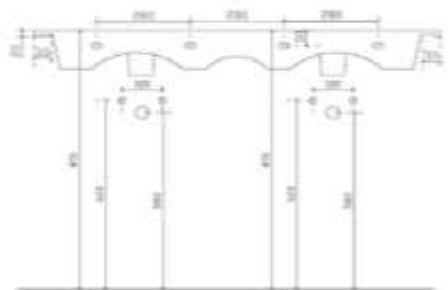

BELLAGIO 46 TWIN

Consolle doppia vasca con installazione sospesa o incasso sopra piano con troppo pieno / *Wall-hung or recessed countertop installation console double basin with overflow*

Misure / measures: 121x46

○ Cod. BEL46T121B