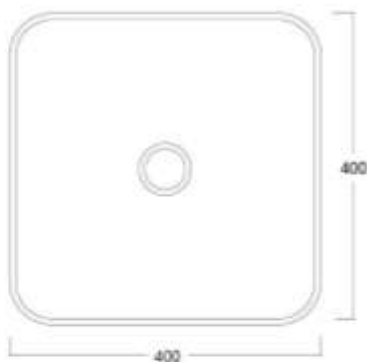

RETТА

Lavabi da appoggio senza troppo pieno / *on-top washbasin no overflow*

Misure / measures: 400x400x120

○ Cod. RET40QUB

🌈 Finiture disponibili pag. 34-35 /
available finishes pag. 34-35