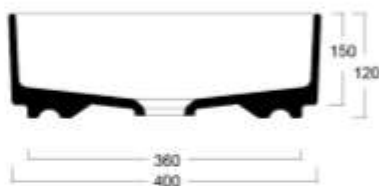

RETТА

Lavabi da appoggio senza troppo pieno / *on-top washbasin no overflow*

Misure / measures: 400x400x120

○ Cod. RET40QUB

🌈 Finiture disponibili pag. 34-35 /
available finishes pag. 34-35

Misure / measures: 650x400x120