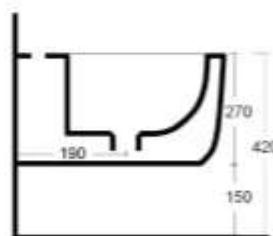

Sedile per WC / WC seat

Sedile per WC, cerniera cromo /
Thermosetting WC seat, chrome hinge

○ SOFT CLOSE Cod. RAGSBSC

○ Cod. RAGSB

● Finiture disponibili pag. 34-35 / available finishes pag. 34-35