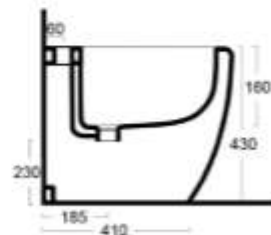

Sedile per WC / WC seat

Sedile per WC / WC seat

○ Cod. RMB5BSC (SOFT CLOSE)

○ Cod. RMB5BSCS (SOFT CLOSE SLIM)