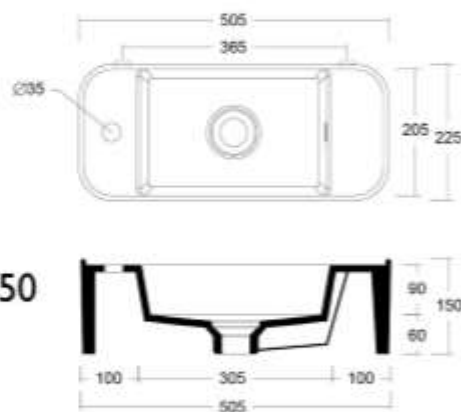

Misure / measures: $\varnothing 435 \times 145$

○ Cod. GEO44RTB

● Cod. GEO44RTN

● Cod. GEO44RTS

100mm - foro consigliato sul piano / *recommended hole on the shelf*

Misure / measures: $600 \times 435 \times 145$

Misure / measures: 600x460x130

○ Cod. SIS60REB

🌈 Finiture disponibili pag. 34-35 /
available finishes pag. 34-35

Misure / measures: 460x460x130

○ Cod. SIS46QUB

🌈 Finiture disponibili pag. 34-35 /
available finishes pag. 34-35

FORMA

Lavabo da appoggio senza troppo pieno / *on-top washbasin no overflow*

Misure / *measures*: 240x440x130

- Cod. FOR24REB
- Finiture disponibili pag. 34-35 / *available finishes pag. 34-35*

VOLUME

Lavabo da appoggio con troppo pieno / *on-top washbasin with overflow*

Misure / *measures*: 505x225x150

- Cod. VOL50REB
- Finiture disponibili pag. 34-35 / *available finishes pag. 34-35*

ORBITA

Lavabo da appoggio senza troppo pieno / *on top washbasin no overflow*

Misure / *measures*: Ø460x150