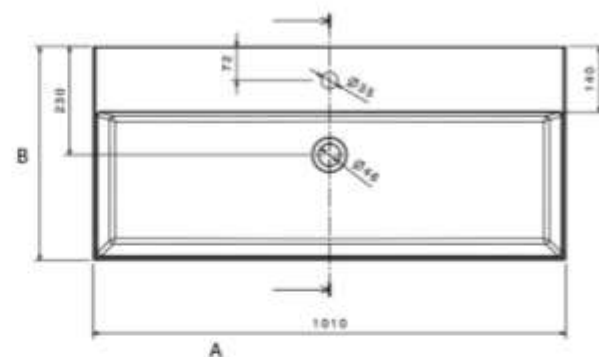

CERNOBBIO

Consolle a installazione sospesa con troppo pieno /

Wall-hung installation console with overflow

	CERR61B	CERR71B	CERR81B	CERR86B	CERR91B	CERR96B	CERR101B	CERR106B	CERR121B
A	610	710	810	860	910	960	1010	1060	1210
B	460	460	460	460	460	460	460	460	460
C	151,5	151,5	151,5	151,5	151,5	151,5	151,5	151,5	151,5

Misure / measures: 71x46

☐ Cod. CERR71B

Misure / measures: 86x46

☐ Cod. CERR86B

Misure / measures: 96x46

☐ Cod. CERR96B

Misure / measures: 106x46

☐ Cod. CERR106B

Misure / measures: 61x46

☐ Cod. CERR61B

Misure / measures: 81x46

☐ Cod. CERR81B

Misure / measures: 91x46

☐ Cod. CERR91B

Misure / measures: 101x46

☐ Cod. CERR101B

Misure / measures: 121x46

☐ Cod. CERR121B