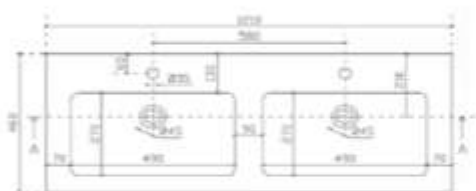

Misure / measures: 101x46

○ Cod. BEL46R101B

Misure / measures: 121x46

○ Cod. BEL46R121B

BELLAGIO 46 TWIN

Consolle doppia vasca con installazione sospesa o incasso sopra piano con troppo pieno / *Wall-hung or recessed countertop installation console double basin with overflow*