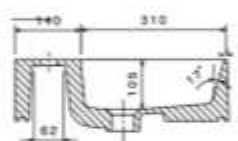

CERNOBBIO

Consolle a installazione sospesa con troppo pieno /

Wall-hung installation console with overflow

	CERR61B	CERR71B	CERR81B	CERR86B	CERR91B	CERR96B	CERR101B	CERR106B	CERR121B
A	610	710	810	860	910	960	1010	1060	1210
B	460	460	460	460	460	460	460	460	460
C	151,5	151,5	151,5	151,5	151,5	151,5	151,5	151,5	151,5

Misure / measures: 71x46

☐ Cod. CERR71B

Misure / measures: 86x46

☐ Cod. CERR86B

Misure / measures: 96x46

☐ Cod. CERR96B

Misure / measures: 106x46

☐ Cod. CERR106B

Misure / measures: 61x46

☐ Cod. CERR61B

Misure / measures: 81x46

☐ Cod. CERR81B

Misure / measures: 91x46

☐ Cod. CERR91B

Misure / measures: 101x46

☐ Cod. CERR101B

Misure / measures: 121x46

☐ Cod. CERR121B