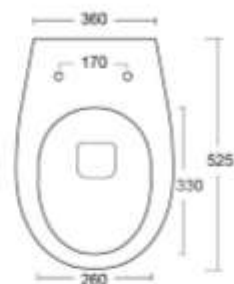

Misure / measures: 340x500x280

○ Cod. QUA50V2B

🌈 Finiture disponibili pag. 34-35 / available finishes pag. 34-35

Misure / measures: 340x500x280

○ Cod. QUA50B2B

🌈 Finiture disponibili pag. 34-35 / available finishes pag. 34-35

Misure / measures: 340x500x430

○ Cod. QUA50VIB

● Finiture disponibili pag. 34-35 / available finishes pag. 34-35

Misure / measures: 340x500x430

○ Cod. QUA50BIB

● Finiture disponibili pag. 34-35 / available finishes pag. 34-35

LUCE RM sospesa

Wc senza brida e bidet / wall-hung rimless WC and bidet

Misure / measures: 350x500x270

Cod. RMB50V2B

Misure / measures: 350x500x270

Cod. RMB50B2B

Sedile per WC / WC seat

Sedile per WC, / WC seat