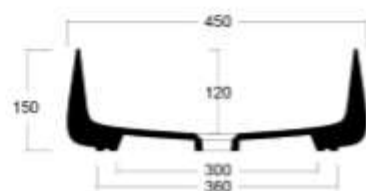

ESSENZIALE

Lavabi da appoggio senza troppo pieno / *on-top washbasin no overflow*

Misure / measures: 420x420x150

○ Cod. ESS42RAB

🌈 Finiture disponibili pag. 34-35 /
available finishes pag. 34-35

Misure / measures: 420x420x150

○ Cod. ESS42RTB

🌈 Finiture disponibili pag. 34-35 /
available finishes pag. 34-35