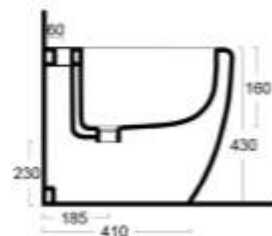

● Finiture disponibili pag. 34-35 / available finishes pag. 34-35

RAGGIO a terra

Wc senza brida e bidet / back to wall rimless WC and bidet

Misure / measures: 350x510x430

- Cod. RAG53VIB
- Finiture disponibili pag. 34-35 / available finishes pag. 34-35

Misure / measures: 350x510x430

- Cod. RAG53BIB
- Finiture disponibili pag. 34-35 / available finishes pag. 34-35

Sedile per WC / WC seat

Sedile per WC, cerniera cromo /
Thermosetting WC seat, chrome hinge