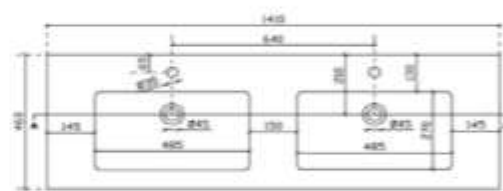

Misure / measures: 141x46

○ Cod. BEL46T141B