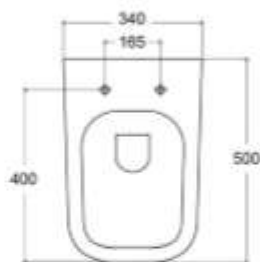

QUADRO sospesa

Wc senza brida e bidet / wall-hung rimless WC and bidet

Misure / measures: 340x500x280

○ Cod. QUA50V2B

🌈 Finiture disponibili pag. 34-35 / available finishes pag. 34-35