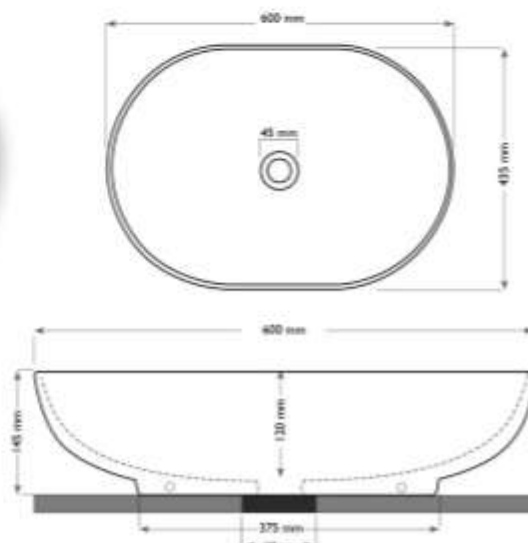

Misure / measures: $\varnothing 435 \times 145$

○ Cod. GEO44RTB

● Cod. GEO44RTN

● Cod. GEO44RTS

100mm - foro consigliato sul piano / *recommended hole on the shelf*

Misure / measures: $600 \times 435 \times 145$

○ Cod. GEO60OVB

● Cod. GEO60OVN

● Cod. GEO60OVS

100mm - foro consigliato sul piano / *recommended hole on the shelf*

GEOMETRIE

Lavabi da appoggio senza troppo pieno / on-top washbasin no overflow

Misure / measures: 435x435x145

○ Cod. GEO44QUB

● Cod. GEO44QUN

● Cod. GEO44QUS

Misure / measures: 640x435x145

○ Cod. GEO64REB

● Cod. GEO64REN

● Cod. GEO64RES

FINITURE DISPONIBILI

SISTEMA

Lavabo da appoggio o sospeso senza troppo pieno /
on-top or wall hung washbasin no overflow

Misure / measures: 800x460x130

○ Cod. SIS80REB

🌈 Finiture disponibili pag. 34-35 /
available finishes pag. 34-35