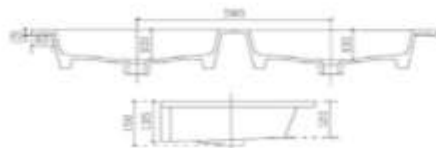

Misure / measures: 101x46

○ Cod. BEL46R101B

Misure / measures: 121x46

○ Cod. BEL46R121B

BELLAGIO 46 TWIN

Consolle doppia vasca con installazione sospesa o incasso sopra piano con troppo pieno / *Wall-hung or recessed countertop installation console double basin with overflow*