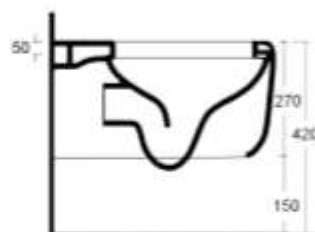

RAGGIO sospesa

Wc senza brida e bidet / wall-hung rimless WC and bidet

Misure / measures: 360x525x270

○ Cod. RAG53V2B

● Finiture disponibili pag. 34-35 / available finishes pag. 34-35

Misure / measures: 360x525x270