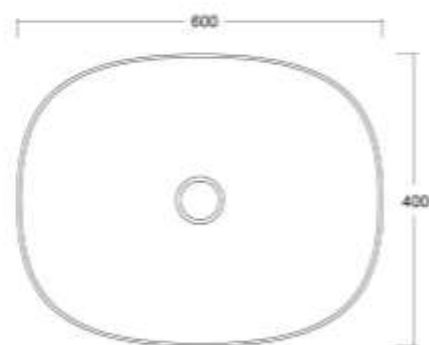

ESSENZIALE

Lavabi da appoggio senza troppo pieno / *on-top washbasin no overflow*

Misure / measures: 500x400x130

○ Cod. ESS50OVB

🌈 Finiture disponibili pag. 34-35 /
available finishes pag. 34-35

Misure / measures: 600x400x130

○ Cod. ESS60OVB

🌈 Finiture disponibili pag. 34-35 /
available finishes pag. 34-35