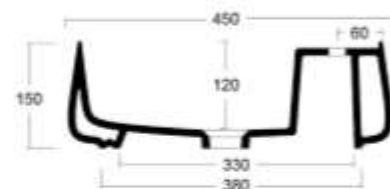

Misure / measures: 420x420x150

○ Cod. ESS42RTB

🌈 Finiture disponibili pag. 34-35 /
available finishes pag. 34-35