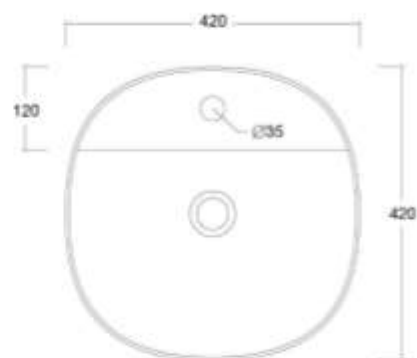

Misure / measures: 420x420x150

○ Cod. ESS42RTB

🌈 Finiture disponibili pag. 34-35 /
available finishes pag. 34-35