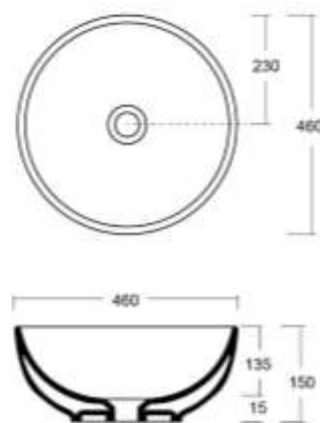

FORMA

Lavabo da appoggio senza troppo pieno / *on-top washbasin no overflow*

Misure / *measures*: 240x440x130

- Cod. FOR24REB
- Finiture disponibili pag. 34-35 / *available finishes pag. 34-35*

VOLUME

Lavabo da appoggio con troppo pieno / *on-top washbasin with overflow*

Misure / *measures*: 505x225x150

- Cod. VOL50REB
- Finiture disponibili pag. 34-35 / *available finishes pag. 34-35*

ORBITA

Lavabo da appoggio senza troppo pieno / *on top washbasin no overflow*

Misure / *measures*: Ø460x150

- Cod. ORB46RTB
- Finiture disponibili pag. 34-35 / *available finishes pag. 34-35*