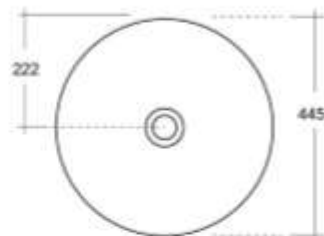

INFINITO

Lavabi da appoggio senza troppo pieno / *on-top washbasin no overflow*