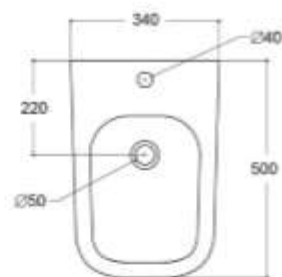

Misure / measures: 350x510x430

- Cod. RAG53BIB
- Finiture disponibili pag. 34-35 / available finishes pag. 34-35

Sedile per WC / WC seat

Sedile per WC, cerniera cromo /
Thermosetting WC seat, chrome hinge

Misure / measures: 340x500x280

○ Cod. QUA50V2B

🌈 Finiture disponibili pag. 34-35 / available finishes pag. 34-35

Misure / measures: 340x500x280

○ Cod. QUA50B2B

🌈 Finiture disponibili pag. 34-35 / available finishes pag. 34-35