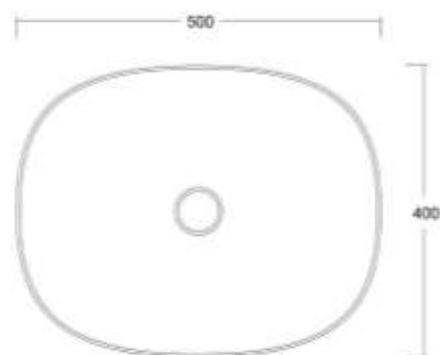

Misure / measures: $\varnothing 435 \times 145$

○ Cod. GEO44RTB

● Cod. GEO44RTN

● Cod. GEO44RTS

100mm - foro consigliato sul piano / *recommended hole on the shelf*

Misure / measures: $600 \times 435 \times 145$

○ Cod. GEO60OVB

● Cod. GEO60OVN

● Cod. GEO60OVS

100mm - foro consigliato sul piano / *recommended hole on the shelf*

GEOMETRIE

Lavabi da appoggio senza troppo pieno / on-top washbasin no overflow

Misure / measures: 435x435x145

ESSENZIALE

Lavabi da appoggio senza troppo pieno / *on-top washbasin no overflow*

Misure / measures: 500x400x130

○ Cod. ESS50OVB

🌈 Finiture disponibili pag. 34-35 /
available finishes pag. 34-35

Misure / measures: 600x400x130