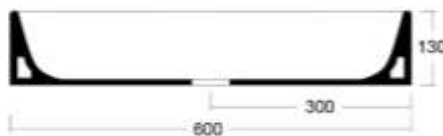

Misure / measures: $600 \times 500 \times 130$

○ Cod. SPA60RAB

🌈 Finiture disponibili pag. 34-35 /
available finishes pag. 34-35