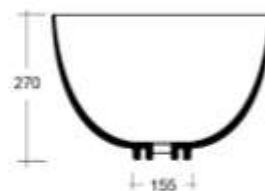

INFINITO

Lavabi da appoggio senza troppo pieno / *on-top washbasin no overflow*

Misure / measures: Ø445x270

○ Cod. INF44RTB

🌈 Finiture disponibili pag. 34-35 / available finishes pag. 34-35

Misure / measures: Ø445x240/120