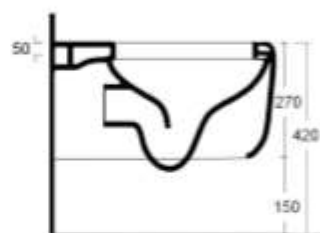

LUCE RM sospesa

Wc senza brida e bidet / wall-hung rimless WC and bidet

Misure / measures: 350x500x270

Cod. RMB50V2B

Misure / measures: 350x500x270

Cod. RMB50B2B

Sedile per WC / WC seat

Sedile per WC, / WC seat