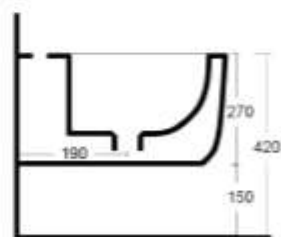

LUCE RM sospesa

Wc senza brida e bidet / wall-hung rimless WC and bidet

Misure / measures: 350x500x270

Cod. RMB50V2B

Misure / measures: 350x500x270

Cod. RMB50B2B

Sedile per WC / WC seat

Sedile per WC, / WC seat